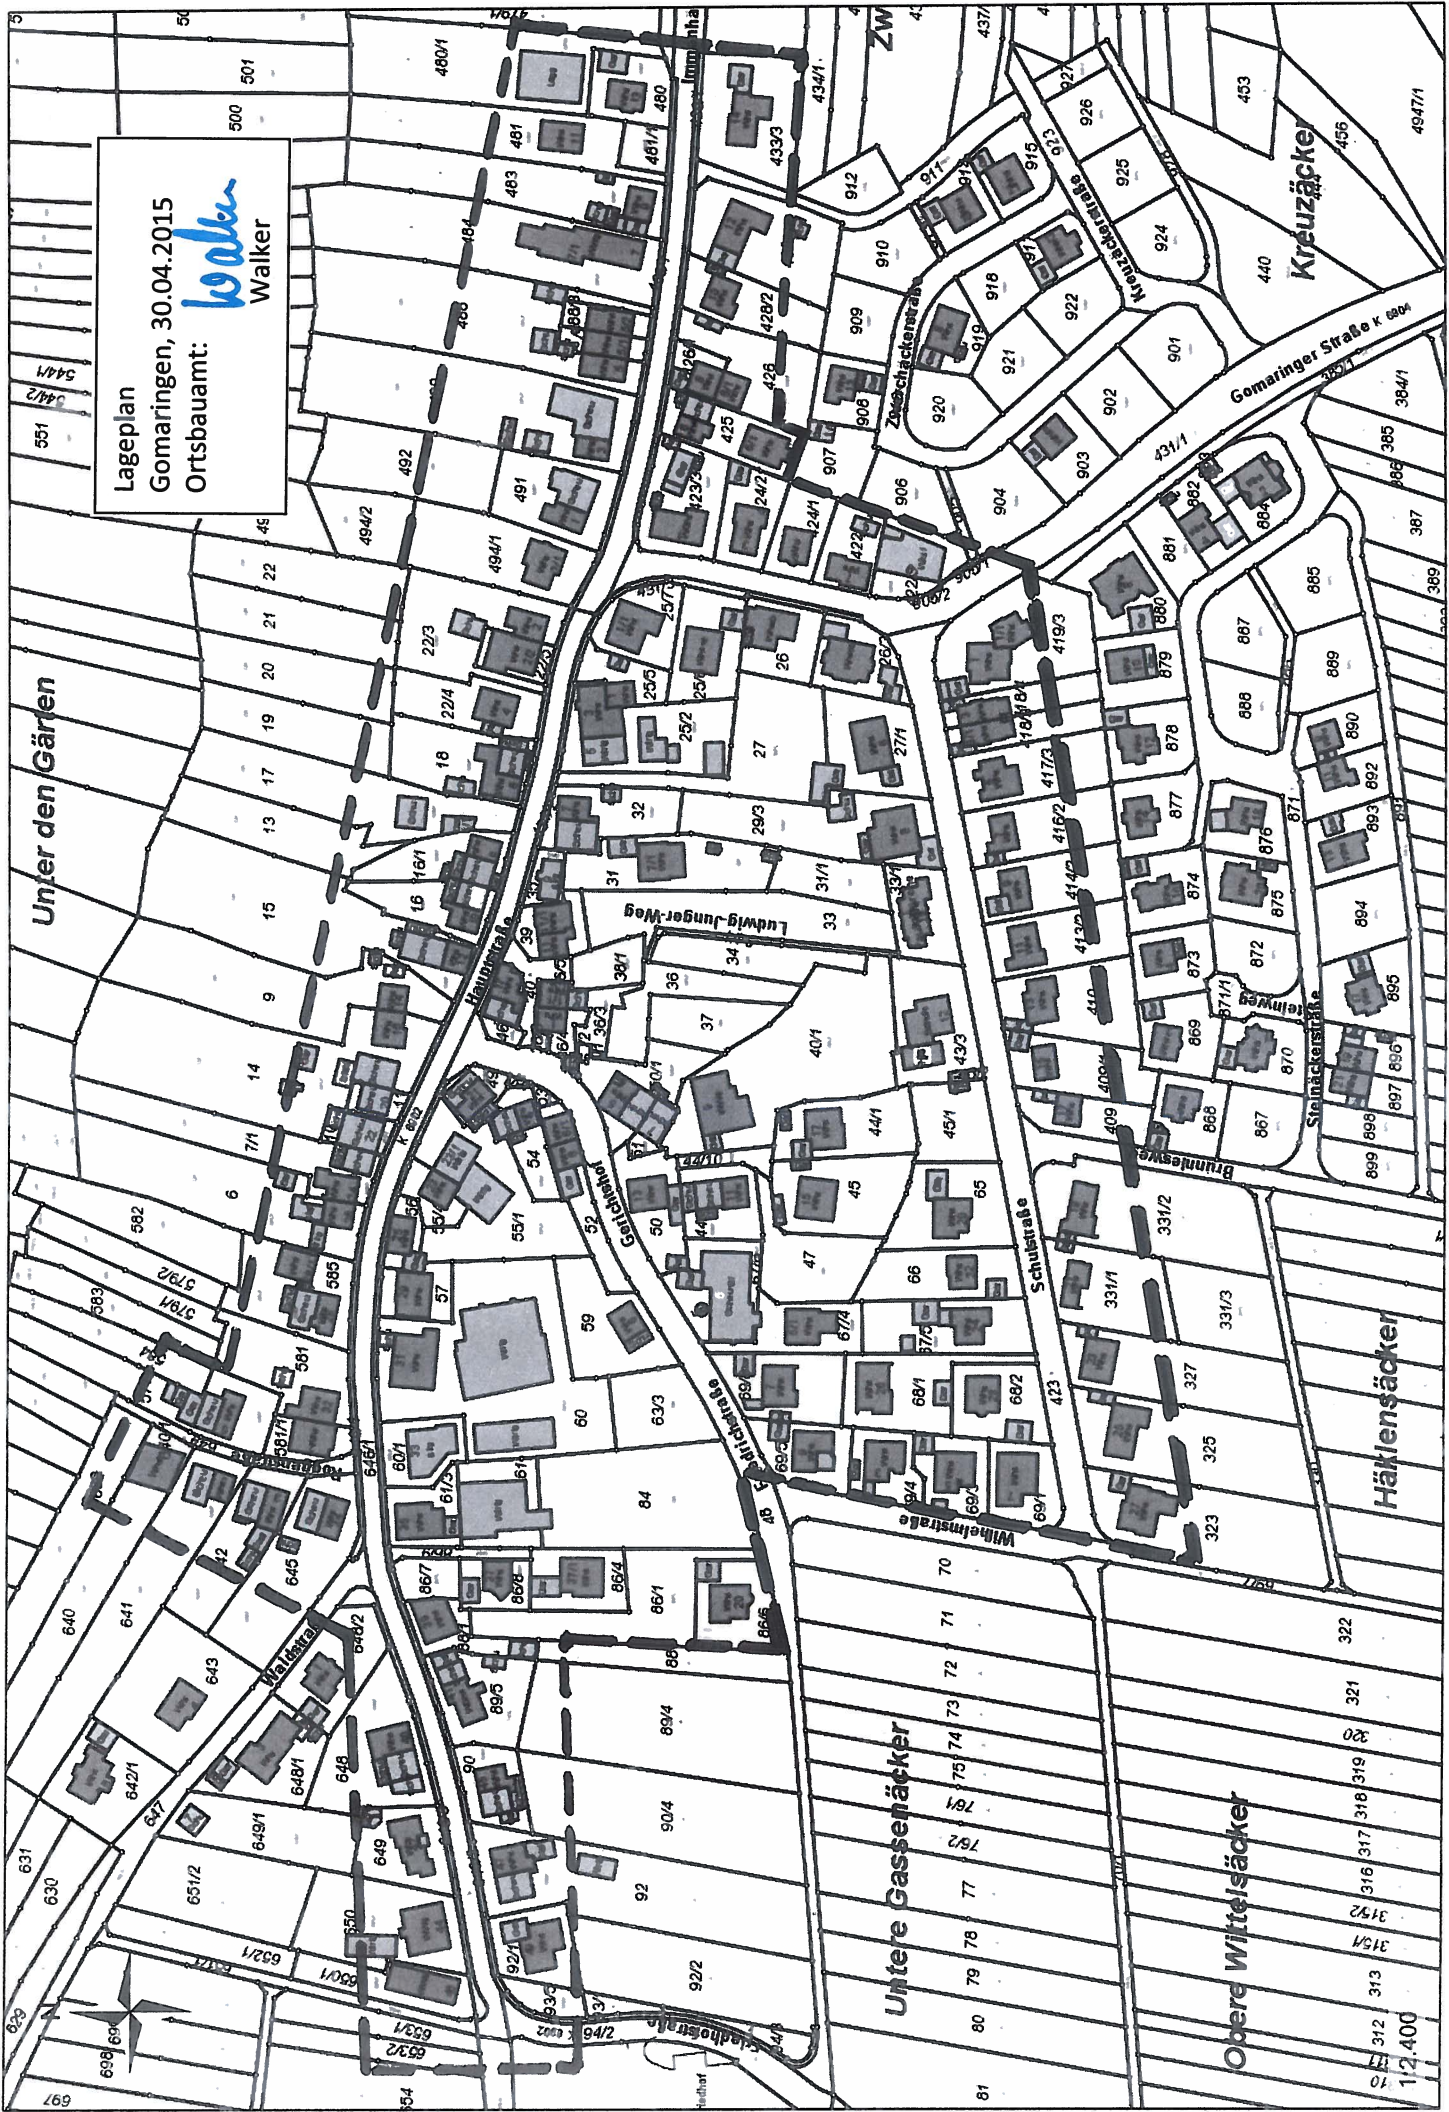

Lageplan
Gomaringen, 30.04.2015
Ortsbaumt: **walder**
Walker

Unter den Gärten

Untere Gassenäcker

Obere Wittelsäcker

Häkensäcker

Kreuzsäcker

1:2,400