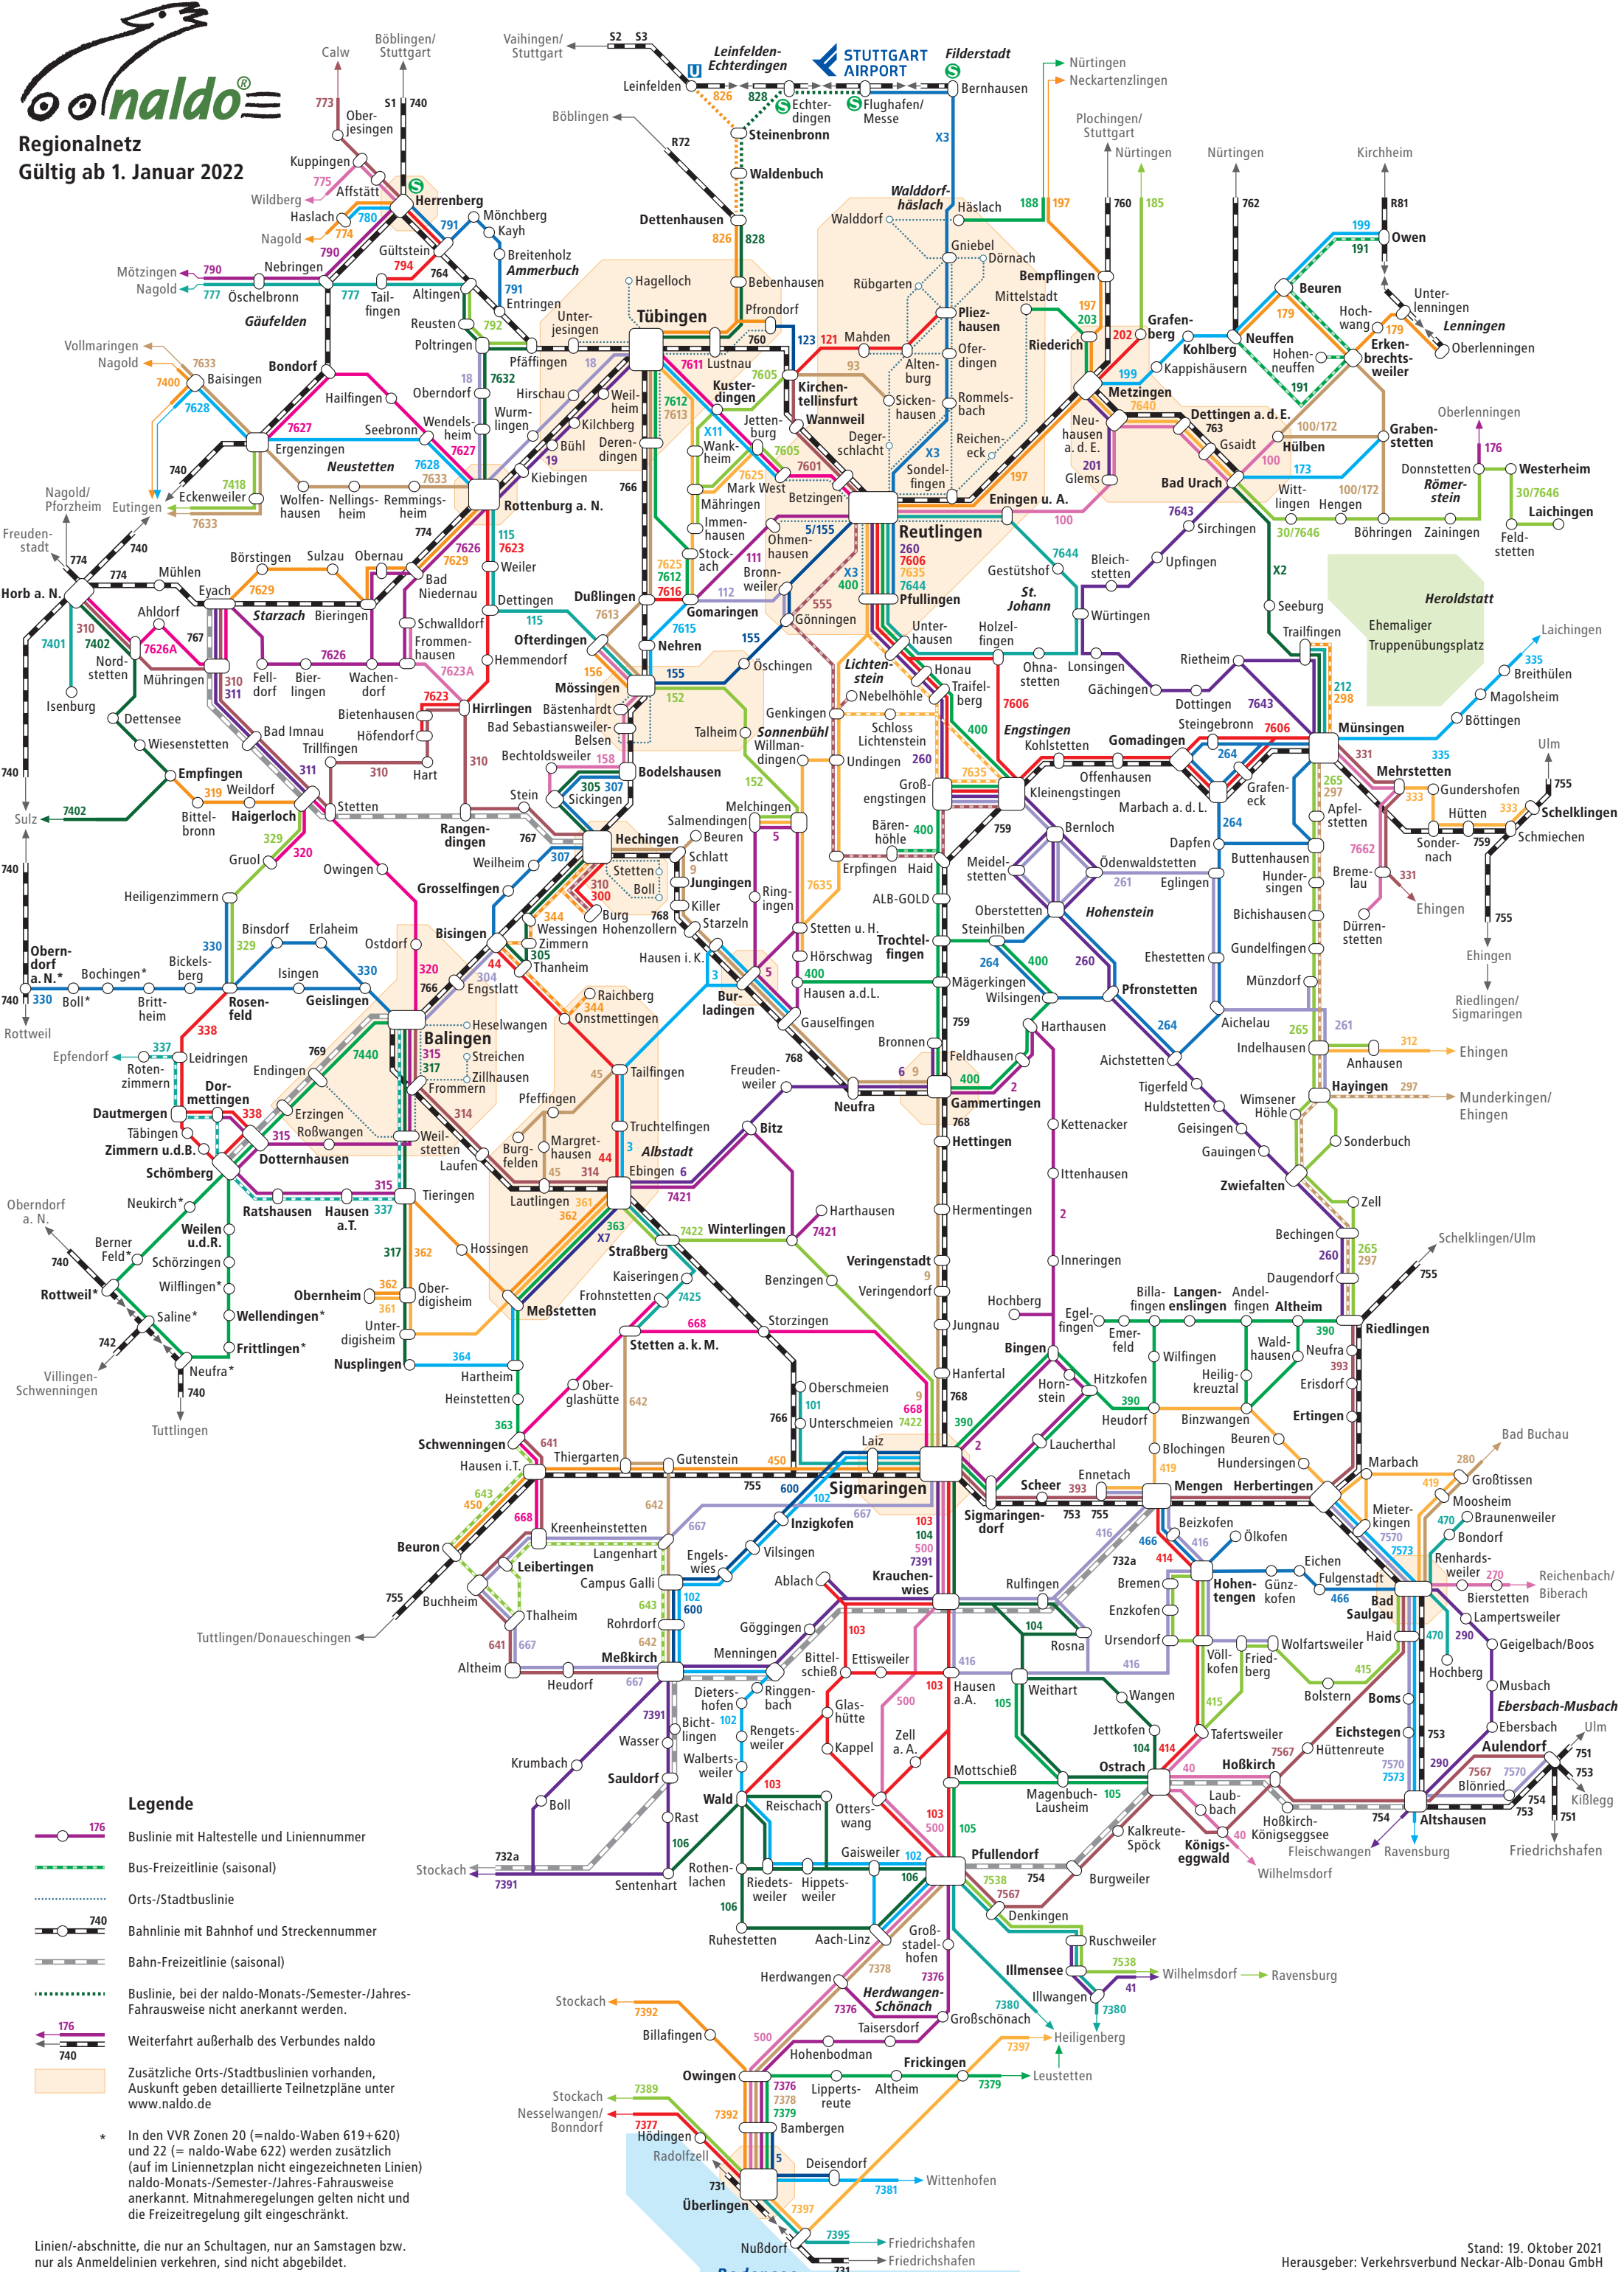

Regionalnetz Gültig ab 1. Januar 2022

Legende

- Buslinie mit Haltestelle und Liniennummer
- Bus-Freizeitlinie (saisonal)
- Orts-/Stadtbuslinie
- Bahnlinie mit Bahnhof und Streckennummer
- Bahn-Freizeitlinie (saisonal)
- Buslinie, bei der naldo-Monats-/Semester-/Jahres-Fahrausweise nicht anerkannt werden.
- Weiterfahrt außerhalb des Verbundes naldo
- Zusätzliche Orts-/Stadtbuslinien vorhanden, Auskunft geben detaillierte Teilnetzpläne unter www.naldo.de

* In den VVR Zonen 20 (= naldo-Waben 619+620) und 22 (= naldo-Wabe 622) werden zusätzlich (auf im Liniennetzplan nicht eingezeichneten Linien) naldo-Monats-/Semester-/Jahres-Fahrausweise anerkannt. Mitnahmeregelungen gelten nicht und die Freizeitregelung gilt eingeschränkt.

Linien-/abschnitte, die nur an Schultagen, nur an Samstagen bzw. nur als Anmeldeketten verkehren, sind nicht abgebildet.